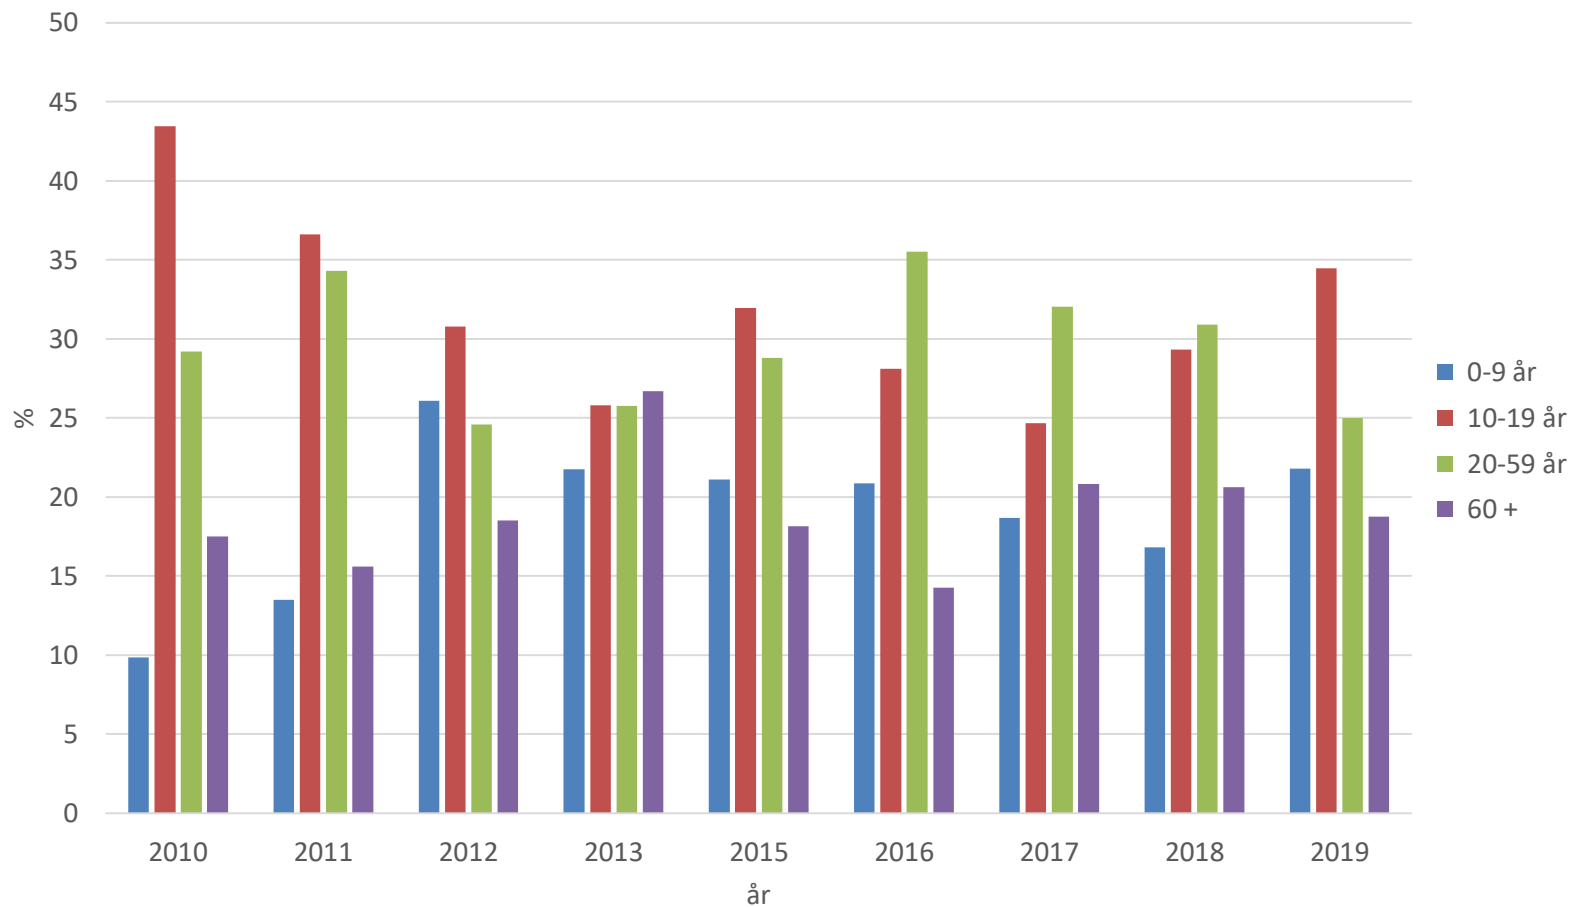

Procent af puljemidler fordelt på aldersgrupper