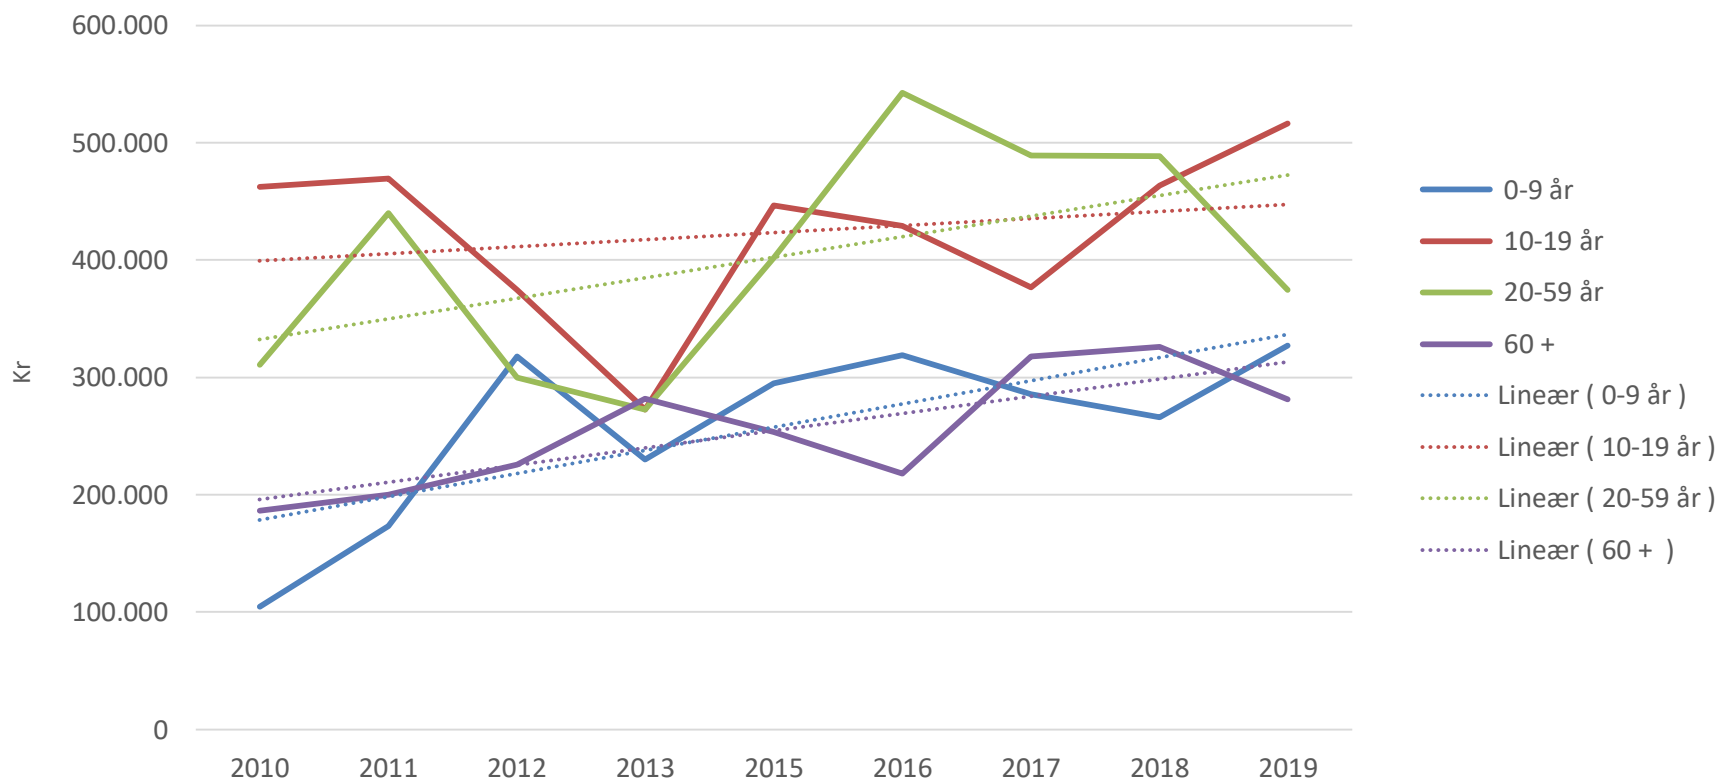

# Valbyborgere fordelt på alder

pr. 31. december 2018

I alt 58.301 borgere

- Børn 0-9 år: 6.987 = 12%
- Børn og unge 10 – 19 år: 5.174 = 8,9%
- Voksne 20 – 59 år: 37.949 = 65,1%
- Ældre 60+: 8.197 = 14,1%