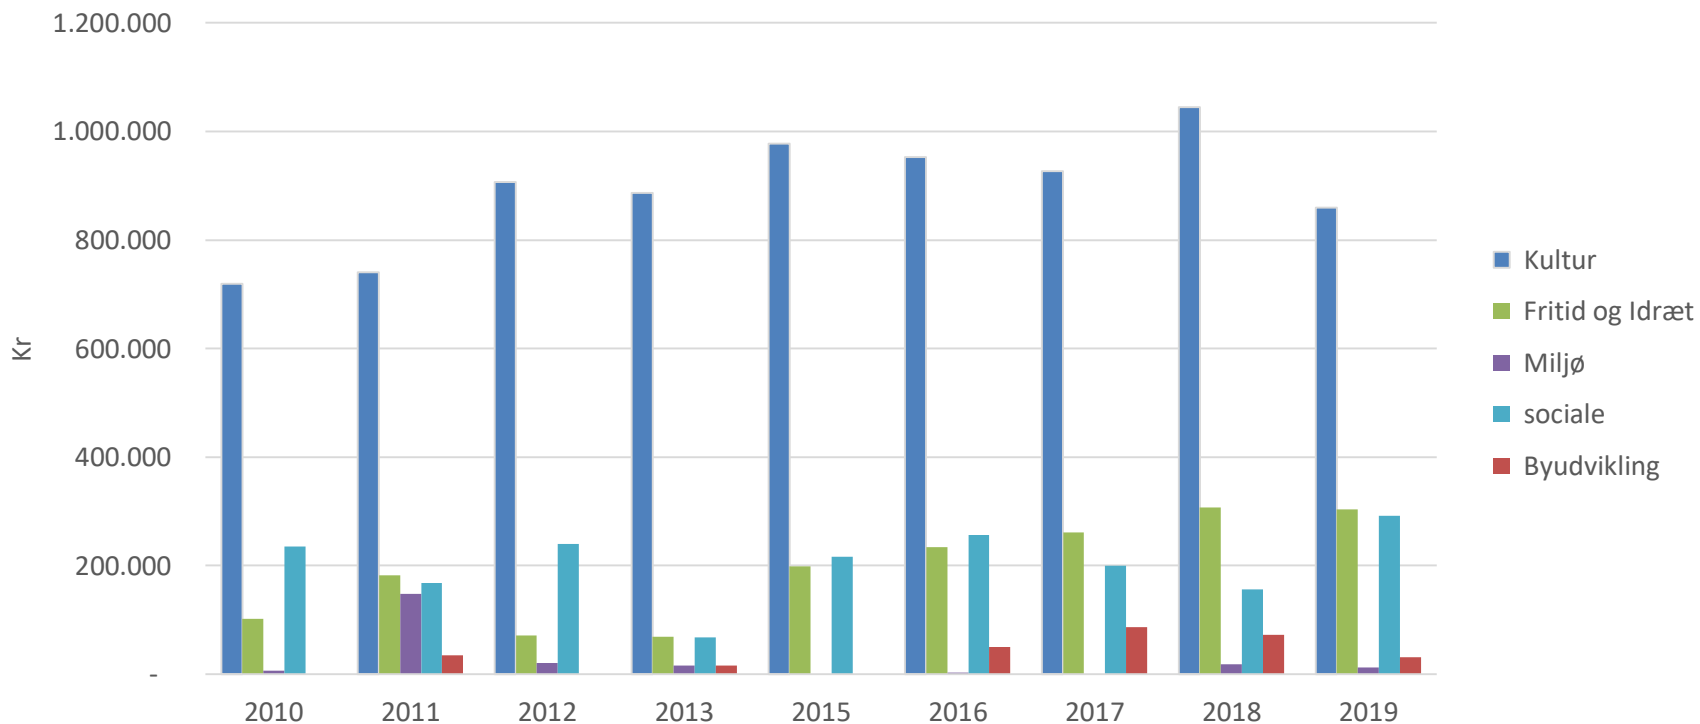

Fagområder

Bevilliget puljepenge fordelt på fagområder