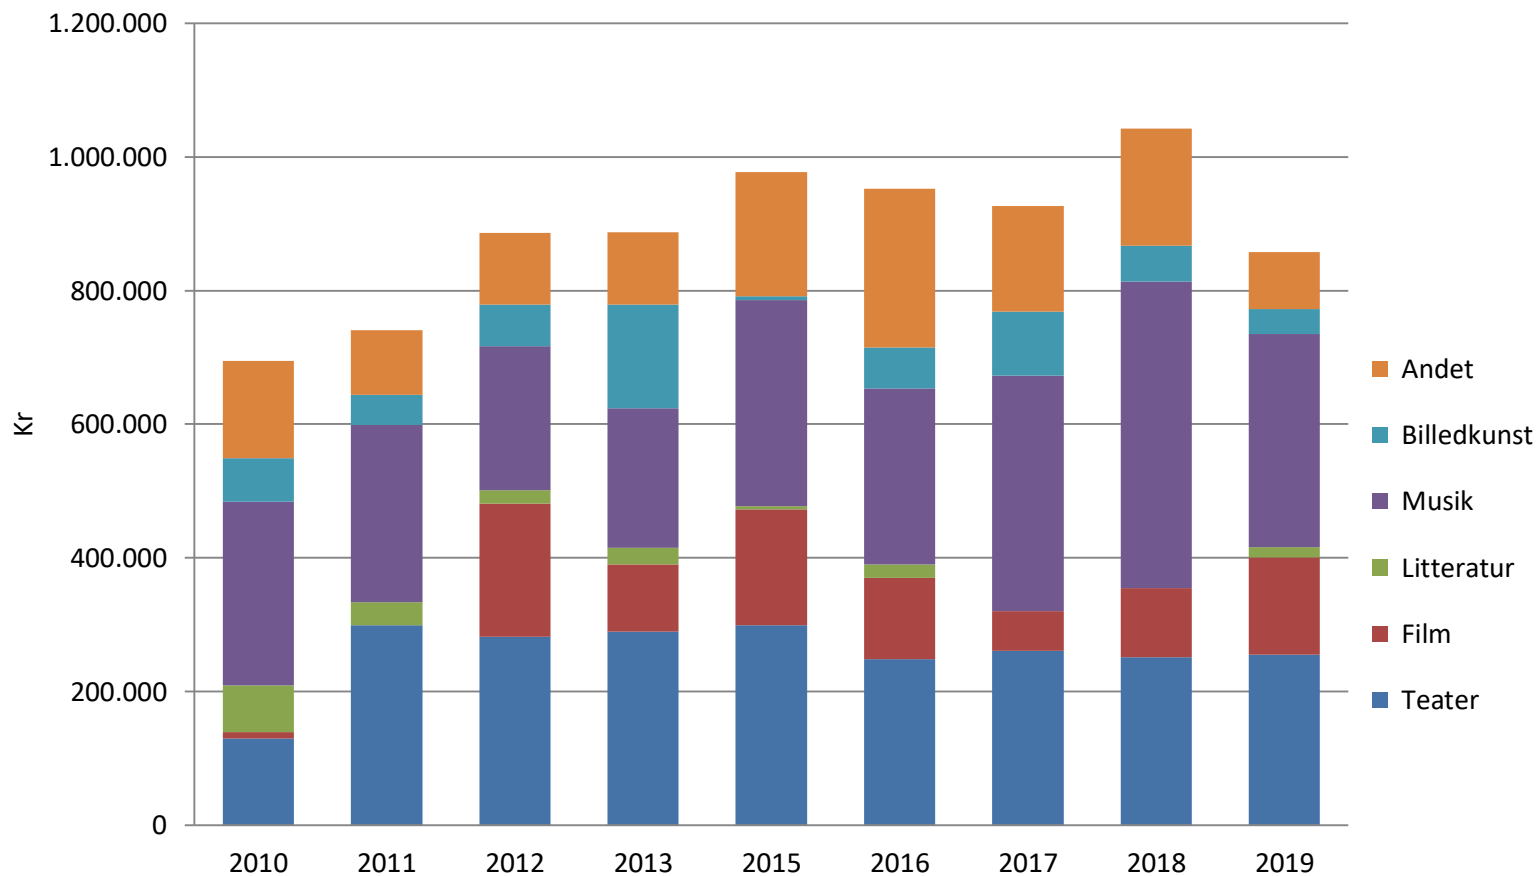

Udviklingen i støtte til de enkelte kunstarter på kulturområdet