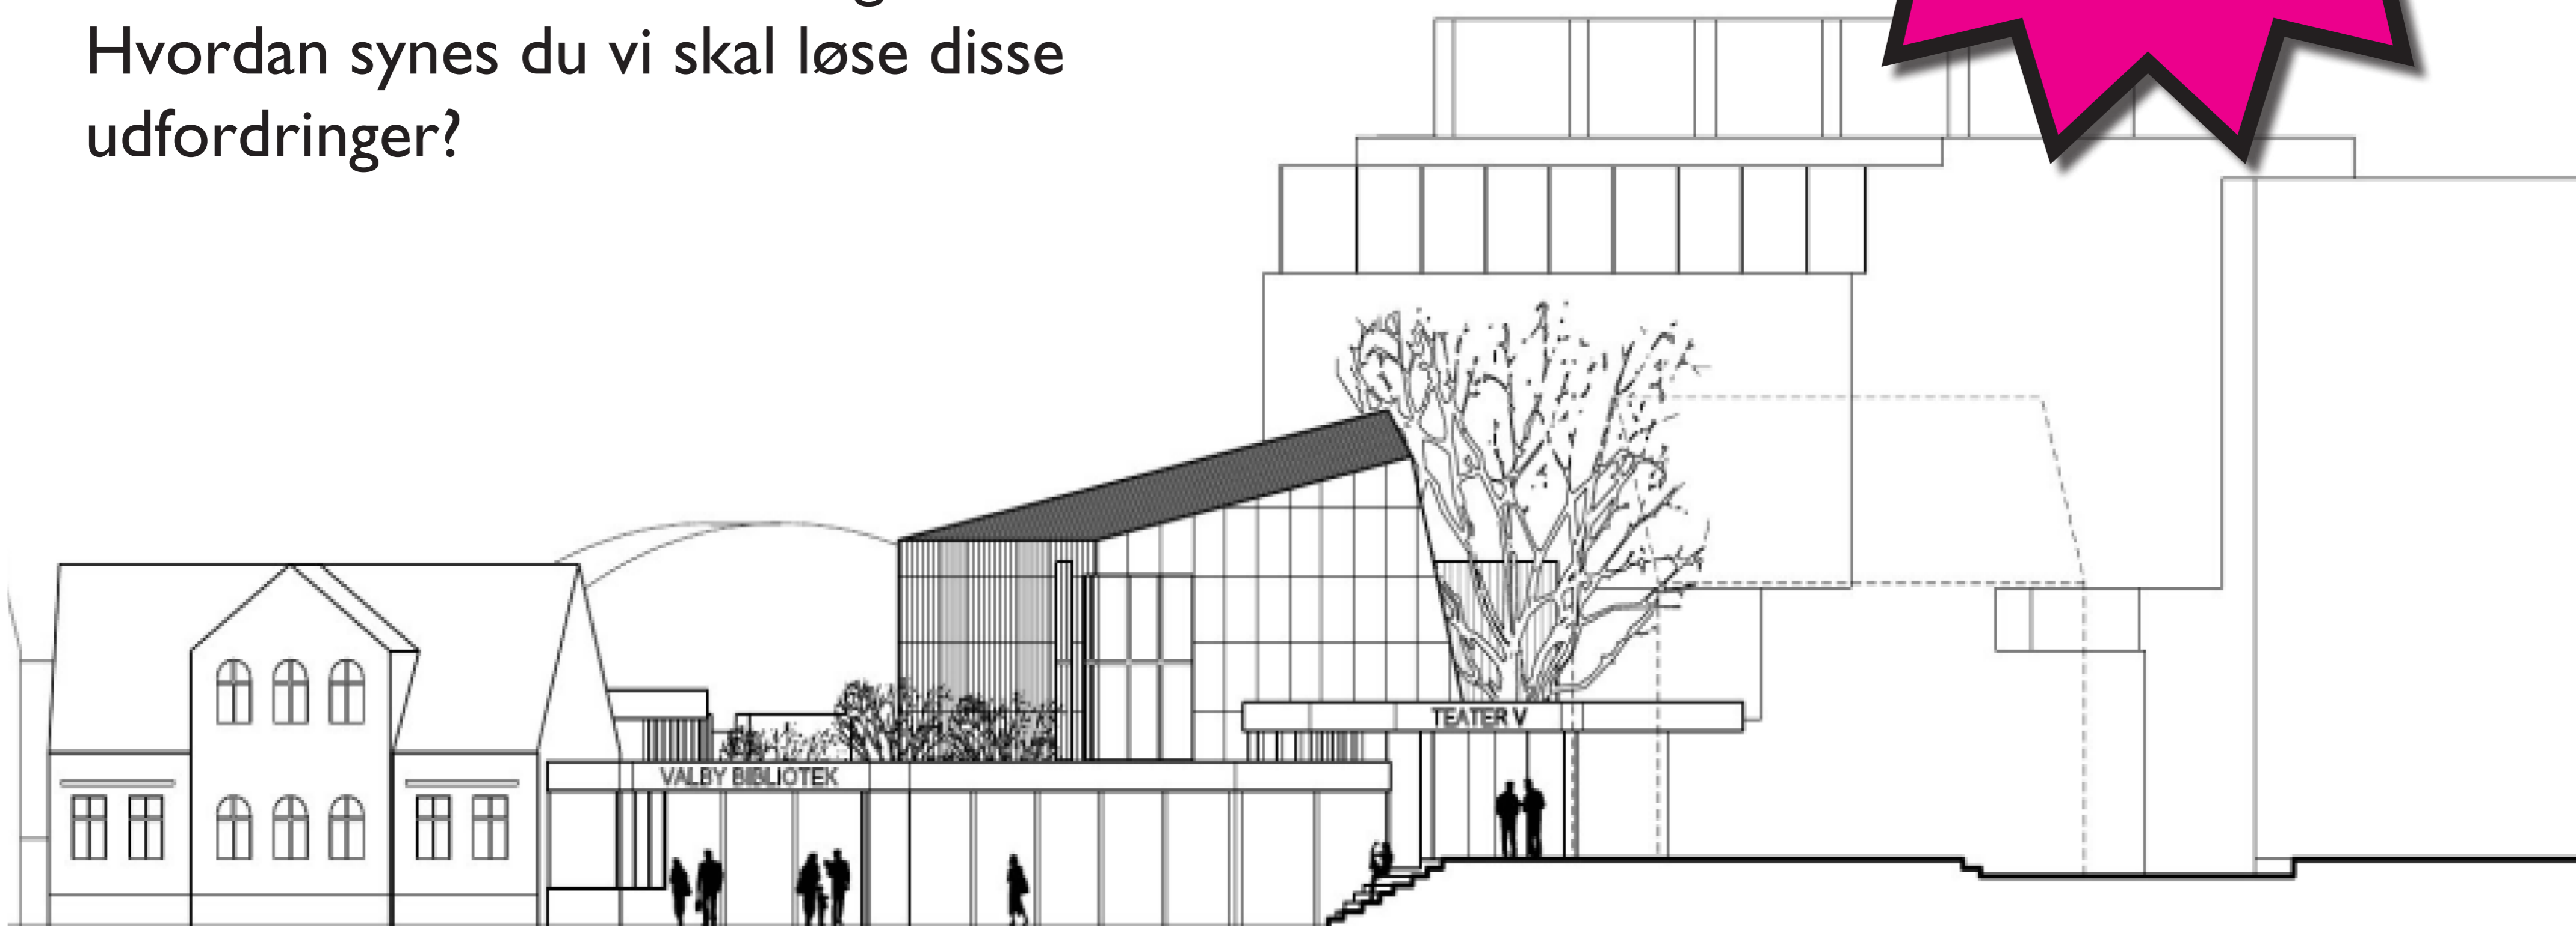

## En ny kulturinstitution

For at løse problemerne foreslår Valby Lokaludvalg, at der skabes en ny kulturinstitution i det centrale Valby. Den nye kulturinstitution skal rumme et nyt moderne og tidssvarende bibliotek og en ny teatersal. På den måde sikrer vi bedre forhold for kulturinstitutionerne og mere idrætstid for sportsudøverne.